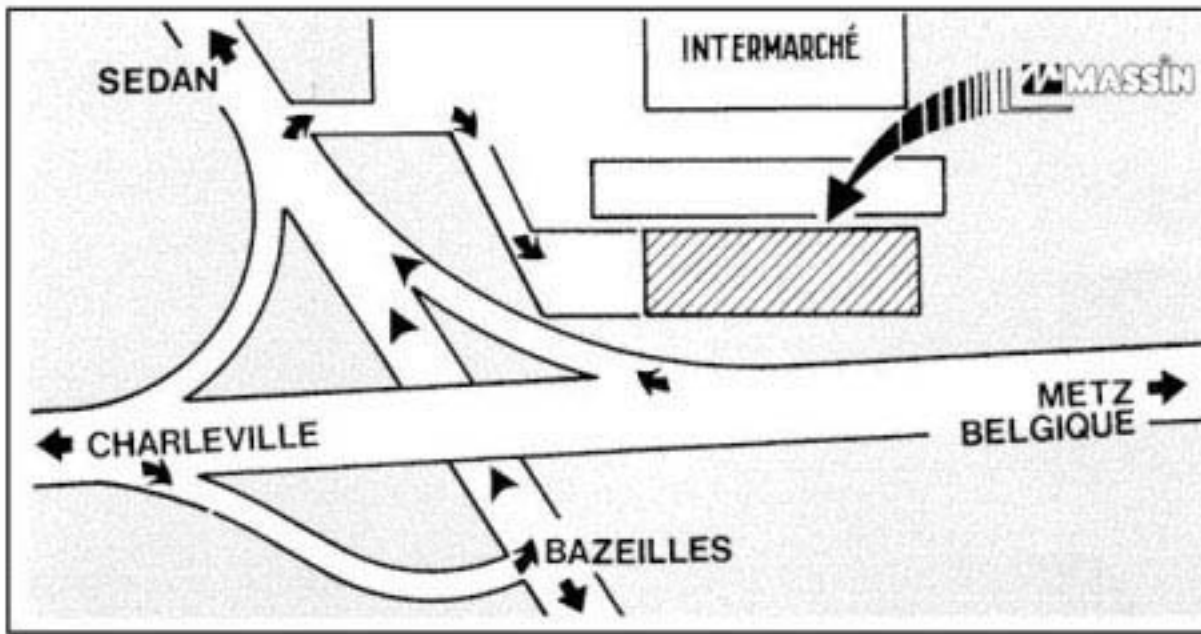

## ZUFAHRTSPLAN

Von Brüssel oder Metz aus nehmen Sie die Ausfahrt SEDAN und biegen sofort rechts auf den Parkplatz von Intermarché ein. Fahren Sie dann nochmals rechts entlang der Motorradhandlung.

Von Charleville und Reims aus nehmen Sie die Ausfahrt Nr. 3 BAZEILLES und biegen links ab; sobald sie unter der Autobahnbrücke hindurchgefahren sind, biegen Sie nach rechts ab und fahren auf den Parkplatz von Intermarché, und nochmals nach rechts entlang der Motorradhandlung.

Massin SA befindet sich in idealer Lage im Herzen Europas, in den französischen Ardennen.

Der Sitz unseres Unternehmens befindet sich in einem Vorort von SEDAN namens BAZEILLES, und somit in unmittelbarer Nähe einer der größten europäischen Autobahnknotenpunkte (A203, A4, und die belgische E25).